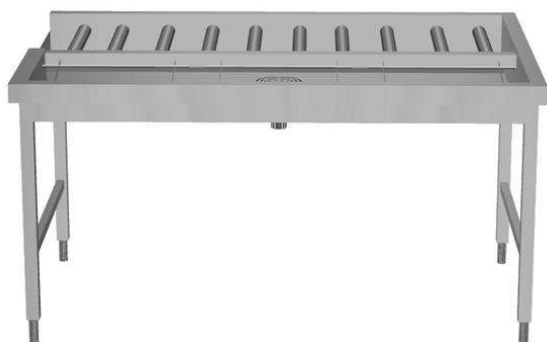

Movimentazione Stoviglie Tavolo di sbarazzo manuale per 3 cesti con vasca, connessione laterale, da destra a sinistra

ARTICOLO N° _____

MODELLO N° _____

NOME _____

SIS # _____

AIA # _____

865257 (HSMSS3RL)

Tavolo di sbarazzo manuale
per 3 cesti con vasca,
connessione laterale, da
destra vs sinistra, 1620 mm

Descrizione

Articolo N°

Costruzione in acciaio inox AISI 304. Vasca con fondo inclinato, scarico con doppia piletta. Rulli lunghi in plastica. Guide dei cesti inclinate verso il lato di smistamento. Gambe tubolari a sezione quadrata 40x40 mm su piedini regolabili. Progettato per cesti di dimensione 500x500 mm. Collegamento alla rulliera sul lato sinistro. Direzione carico cesti: da destra a sinistra.

Caratteristiche e benefici

- Progettato per contenere cestelli da 500x500 mm.
- Dotate di fori di fissaggio e di sistema di aggancio per una rapida e semplice installazione.
- Rulli lunghi e scatola filtro facili da rimuovere.
- Movimentazione cestelli manuale facilitata grazie ai rulli lunghi.
- Il tavolo di sbarazzo manuale con caricatore laterale può essere collegato direttamente alla lavastoviglie a cesto trascinato oppure dopo la rulliera, dopo una curva a 90° azionata da lavastoviglie e dopo un caricatore laterale nella zona di carico.

Costruzione

- Tutte le superfici lisce con finitura lucida.
- Costruito in acciaio inox AISI 304 con gambe in tubolare da 40x40mm.
- Robuste flange saldate per un fissaggio sicuro delle unità.
- Il fondo inclinato consente uno scarico regolare e rapido.
- I cesti sono facilmente rimovibili.
- Collegamento dal lato.
- Le operazioni di sbarazzo e cernita sono manuali.
- Disponibili come accessori: scorriavasoio, un ripiano singolo regolabile per cesti vuoti, un ripiano doppio regolabile per la cernita dei cesti e per i cesti vuoti, doccetta, vasca per l'ammollo delle posate e dispositivo per la pulizia del fondo vasca (rimuove in autonomia i residui di sporco durante l'utilizzo della macchina).
- Piedini da 50 mm in acciaio inox regolabili in altezza per allineare l'altezza di funzionamento tra la lavastoviglie e il tavolo.

Accessori opzionali

- Gruppo doccia di prelavaggio con miscelatore e doccia (da agganciare alla mensola) PNC 863136 ☐
- Kit stop di emergenza per lavastoviglie a cesto trascinato PNC 865162 ☐
- Supporto per cesti PNC 865208 ☐
- Gruppo doccia di prelavaggio con miscelatore e doccia (da agganciare alla mensola) PNC 865209 ☐
- Ripiano superiore doppio per tavoli di sbarazzo per 3 cesti, 1610 mm PNC 865298 ☐
- Ripiano superiore per tavoli di sbarazzo per 3 cesti, 1610 mm PNC 865429 ☐
- Scorriavasoio per tavoli di sbarazzo, 3 cesti, 1620 mm PNC 865433 ☐
- Kit 3 ganci per scorriavasoio PNC 865437 ☐
- Set di griglie con telaio per 3 cesti PNC 865438 ☐
- Vasca con dispositivo sollevamento posate PNC 865442 ☐
- Gruppo doccia estraibile prelavaggio, 1500 mm PNC 865443 ☐

Approvazione: _____