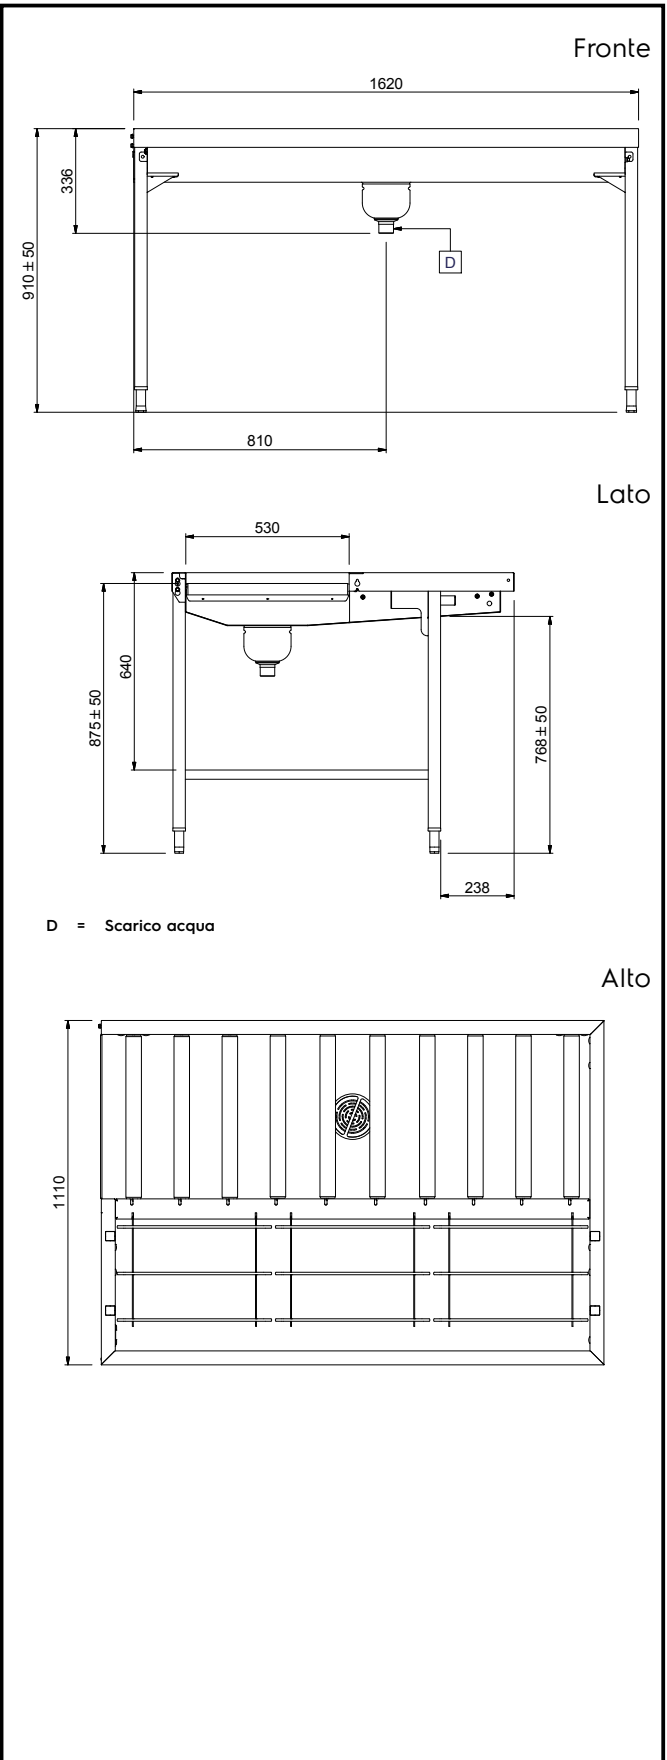

Informazioni chiave

Dimensioni esterne,
larghezza:

865257 (HSMSS3RL) 1620 mm

Dimensioni esterne,
profondità:

1110 mm

Dimensioni esterne, altezza:

910 mm

Peso netto:

42 kg

Regolazione altezza:

50/50 mm

Movimento cestello

Da destra a sinistra

Materiale vasca

AISI 304 - EN 1.4301

Tipo di rulli

Lungo

Movimentazione Stoviglie
Tavolo di sbarazzo manuale per 3 cesti con vasca, connessione
laterale, da destra a sinistra
L'azienda si riserva il diritto di apportare modifiche ai prodotti senza preavviso